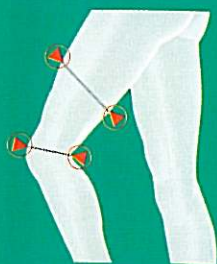

# CUISSARD GENOUILLERES

Prise de mesure :  
circonférence en cm

Cuissard  
GIBORTHO® V3 11

Genouillère  
thermique GIBAUD®

Genouillère DV4  
GIBORTHO®

Genouillère  
GIBORTHO® V5 12

Genouillère  
GIBORTHO® V5 11

## CUISSARD GIBORTHO® V3 11

- > Elongation, claquage.
- > Déchirure musculaire, en période aiguë et lors de la phase de réadaptation.

|        | 43-49         | 49-57         | 57-67         |                          |
|--------|---------------|---------------|---------------|--------------------------|
| □ 6011 | 1<br>617053.6 | 2<br>615906.1 | 3<br>615907.8 | Tricot élastique 1 sens. |

## GENOUILLERES THERMIQUES GIBAUD®

- > Apport de chaleur sur le genou.

|        | 30-33         | 34-37         | 38-42         | 43-49         |   |
|--------|---------------|---------------|---------------|---------------|---|
| □ 5698 | 0<br>608048.3 | 1<br>603218.8 | 2<br>603219.4 | 3<br>603220.2 | 63% laine, 16% polyamide,<br>15% coton, 6% élastodiène. |
| □ 5952 | 1<br>627974.7 | 2<br>627975.3 | 3<br>627977.6 | 4<br>627978.2 | 53% laine, 40% polyamide,<br>7% élasthanne.             |

## GENOUILLERE DV4 GIBORTHO®

- > Gonarthrose douloureuse et instable (personnes âgées).
- > Arthrose fémoro-patellaire.

|        | 28-32         | 33-37         | 38-42         | 43-47         | 48-52         |  |
|--------|---------------|---------------|---------------|---------------|---------------|--|
| □ 6371 | 1<br>712635.9 | 2<br>712636.5 | 3<br>712637.1 | 4<br>712638.8 | 5<br>712639.4 | Coussin en caoutchouc mousse au<br>creux poplité. 2 armatures souples. |