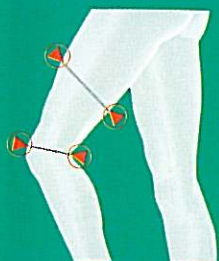

CUISSARD GENOUILLERES

Prise de mesure :
circonférence en cm

Cuisseard
GIBORTHO® V3 11

Genouillère
thermique GIBAUD®

Genouillère DV4
GIBORTHO®

Genouillère
GIBORTHO® V5 12

Genouillère
GIBORTHO® V5 11

CUISSARD GIBORTHO® V3 11

- > Elongation, claquage.
- > Déchirure musculaire, en période aiguë et lors de la phase de réadaptation.

	43-49	49-57	57-67	
□ 6011	1 617053.6	2 615906.1	3 615907.8	Tricot élastique 1 sens.

GENOUILLERES THERMIQUES GIBAUD®

GENOUILLERE DV4 GIBORTHO®

- > Gonarthrose douloureuse et instable (personnes âgées).
- > Arthrose fémoro-patellaire.

	28-32	33-37	38-42	43-47	48-52	
□ 6371	1 712635.9	2 712636.5	3 712637.1	4 712638.8	5 712639.4	Coussin en caoutchouc mousse au creux poplité. 2 armatures souples.