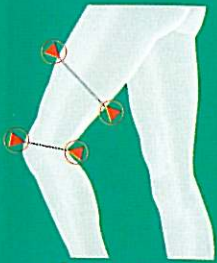

CUISSARD GENOUILLERES

Prise de mesure :
circonférence en cm

Cuissard
GIBORTHO® V3 11

Genouillère
thermique GIBAUD®

Genouillère DV4
GIBORTHO®

Genouillère
GIBORTHO® V5 12

Genouillère
GIBORTHO® V5 11

CUISSARD GIBORTHO® V3 11

- > Elongation, claquage.
- > Déchirure musculaire, en période aiguë et lors de la phase de réadaptation.

	43-49	49-57	57-67	
<input type="checkbox"/> 6011	1 617053.6	2 615906.1	3 615907.8	Tricot élastique 1 sens.

GENOUILLERES THERMIQUES GIBAUD®

- > Apport de chaleur sur le genou.

	30-33	34-37	38-42	43-49	
<input type="checkbox"/> 5698	0 608048.3	1 603218.8	2 603219.4	3 603220.2	63% laine, 16% polyamide, 15% coton, 6% élastodiène.
<input type="checkbox"/> 5952	1 627974.7	2 627975.3	3 627977.6	4 627978.2	53% laine, 40% polyamide, 7% élasthanne.

GENOUILLERE DV4 GIBORTHO®

- > Gonarthrose douloureuse et instable (personnes âgées).
- > Arthrose fémoro-patellaire.

	28-32	33-37	38-42	43-47	48-52	
<input type="checkbox"/> 6371	1 712635.9	2 712636.5	3 712637.1	4 712638.8	5 712639.4	Coussin en caoutchouc mousse au creux poplité, 2 armatures souples.