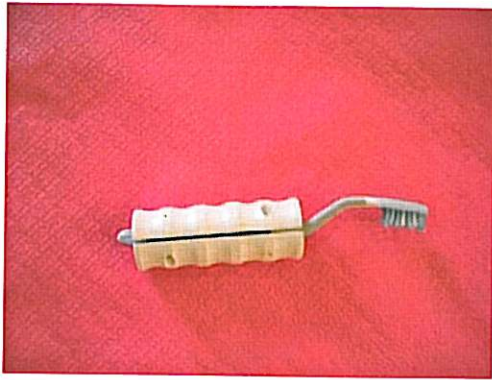

## *Manche adaptable*

Ce manche adaptable a été breveté. Il a été étudié pour pouvoir s'adapter sur de multiples objets de la vie quotidienne.

Il est composé de deux demi coquilles en matériau plastique qui sont maintenues par quatre vis.

Les rainurages à l'intérieur de chaque demi coquille ont été spécialement conçus pour le maintien de couverts ou objets de formes différentes (brosse à dents, couverts, poignées de portes ...)

Le système de vissage offre un bon maintien de l'objet en place. Celui-ci permet également de pouvoir prendre des objets de différents diamètres.

L'objet peut être épais  
comme un manche de  
brosse à dents

Il peut être inséré à la  
verticale ou à l'horizontale  
grâce aux différentes  
encoches prévues.

Sa forme ergonomique  
avec empreintes de doigts  
permet une bonne prise en  
main.  
Ce manche adaptable en  
matériau plastique est très  
léger et maniable.  
Il est lavable en machine.