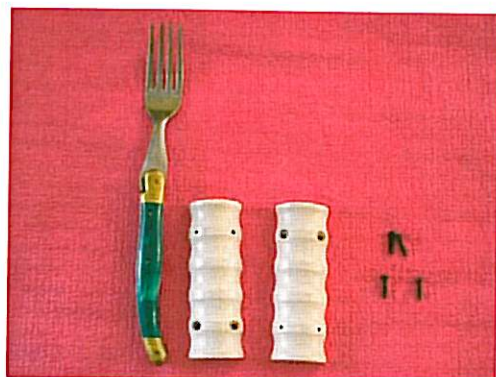

## *Manche adaptable*

Ce manche adaptable a été breveté. Il a été étudié pour pouvoir s'adapter sur de multiples objets de la vie quotidienne.

Il est composé de deux demi coquilles en matériau plastique qui sont maintenues par quatre vis.

Les rainurages à l'intérieur de chaque demi coquille ont été spécialement conçus pour le maintien de couverts ou objets de formes différentes (brosse à dents, couverts, poignées de portes ...)

Le système de vissage offre un bon maintien de l'objet en place. Celui-ci permet également de pouvoir prendre des objets de différents diamètres.

L'objet peut être épais  
comme un manche de  
brosse à dents

Il peut être inséré à la  
verticale ou à l'horizontale  
grâce aux différentes  
encoches prévues.

Sa forme ergonomique  
avec empreintes de doigts  
permet une bonne prise en  
main.  
Ce manche adaptable en  
matériau plastique est très  
léger et maniable.  
Il est lavable en machine.