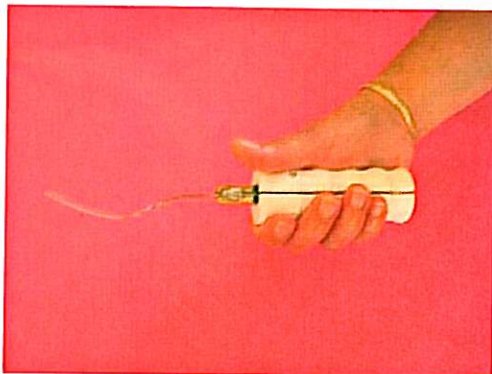

## *Manche adaptable*

Ce manche adaptable a été breveté. Il a été étudié pour pouvoir s'adapter sur de multiples objets de la vie quotidienne.

Il est composé de deux demi coquilles en matériau plastique qui sont maintenues par quatre vis.

Les rainurages à l'intérieur de chaque demi coquille ont été spécialement conçus pour le maintien de couverts ou objets de formes différentes (brosse à dents, couverts, poignées de portes ...)

Le système de vissage offre un bon maintien de l'objet en place. Celui-ci permet également de pouvoir prendre des objets de différents diamètres.

L'objet peut être épais  
comme un manche de  
brosse à dents

Il peut être inséré à la  
verticale ou à l'horizontale  
grâce aux différentes  
encoches prévues.

Sa forme ergonomique  
avec empreintes de doigts  
permet une bonne prise en  
main.  
Ce manche adaptable en  
matériau plastique est très  
léger et maniable.  
Il est lavable en machine.