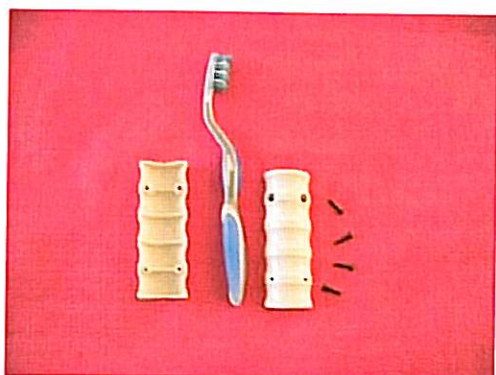

## *Manche adaptable*

Ce manche adaptable a été breveté. Il a été étudié pour pouvoir s'adapter sur de multiples objets de la vie quotidienne.

Il est composé de deux demi coquilles en matériau plastique qui sont maintenues par quatre vis.

Les rainurages à l'intérieur de chaque demi coquille ont été spécialement conçus pour le maintien de couverts ou objets de formes différentes (brosse à dents, couverts, poignées de portes ...)

Le système de vissage offre un bon maintien de l'objet en place. Celui-ci permet également de pouvoir prendre des objets de différents diamètres.

L'objet peut être épais  
comme un manche de  
brosse à dents

Il peut être inséré à la  
verticale ou à l'horizontale  
grâce aux différentes  
encoches prévues.

Sa forme ergonomique  
avec empreintes de doigts  
permet une bonne prise en  
main.  
Ce manche adaptable en  
matériau plastique est très  
léger et maniable.  
Il est lavable en machine.