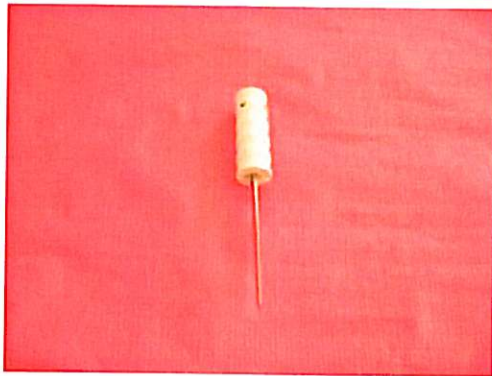

## *Manche adaptable*

Ce manche adaptable a été breveté. Il a été étudié pour pouvoir s'adapter sur de multiples objets de la vie quotidienne.

Il est composé de deux demi coquilles en matériau plastique qui sont maintenues par quatre vis.

Les rainurages à l'intérieur de chaque demi coquille ont été spécialement conçus pour le maintien de couverts ou objets de formes différentes (brosse à dents, couverts, poignées de portes ...)

Le système de vissage offre un bon maintien de l'objet en place. Celui-ci permet également de pouvoir prendre des objets de différents diamètres.

L'objet peut être épais  
comme un manche de  
brosse à dents

Il peut être inséré à la  
verticale ou à l'horizontale  
grâce aux différentes  
encoches prévues.

Sa forme ergonomique  
avec empreintes de doigts  
permet une bonne prise en  
main.  
Ce manche adaptable en  
matériau plastique est très  
léger et maniable.  
Il est lavable en machine.