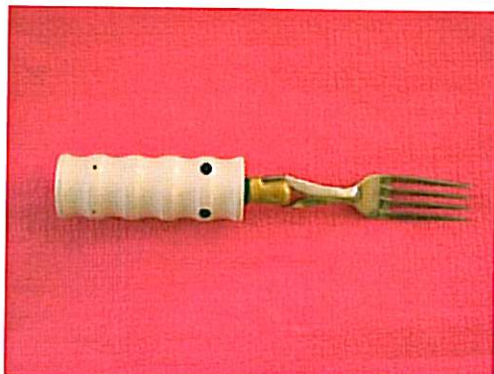

## *Manche adaptable*

Ce manche adaptable a été breveté. Il a été étudié pour pouvoir s'adapter sur de multiples objets de la vie quotidienne.

Il est composé de deux demi coquilles en matériau plastique qui sont maintenues par quatre vis.

Les rainurages à l'intérieur de chaque demi coquille ont été spécialement conçus pour le maintien de couverts ou objets de formes différentes (brosse à dents, couverts, poignées de portes ...)

Le système de vissage offre un bon maintien de l'objet en place. Celui-ci permet également de pouvoir prendre des objets de différents diamètres.

L'objet peut être épais  
comme un manche de  
brosse à dents

Il peut être inséré à la  
verticale ou à l'horizontale  
grâce aux différentes  
encoches prévues.

Sa forme ergonomique  
avec empreintes de doigts  
permet une bonne prise en  
main.  
Ce manche adaptable en  
matériau plastique est très  
léger et maniable.  
Il est lavable en machine.