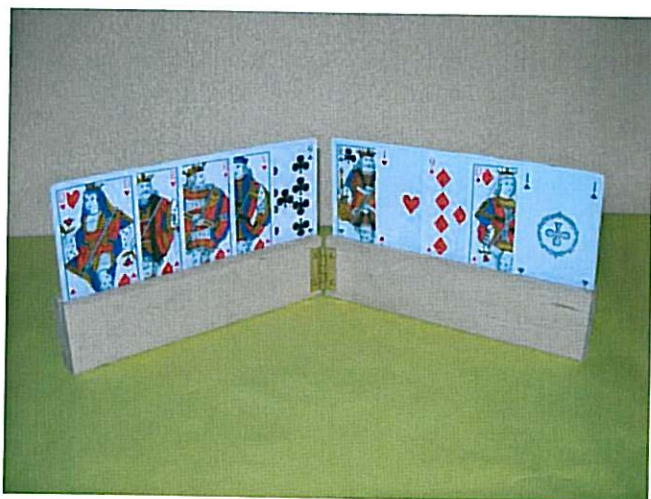

*Support de cartes simple longueur 28 cm*

En hêtre naturel

- Réf. M 324 401
- Prix : 6 €

*Support de cartes double dépliant 180° longueur 2 X 20 cm*

En hêtre naturel

- Réf. M 324 412
- Prix : 10 €