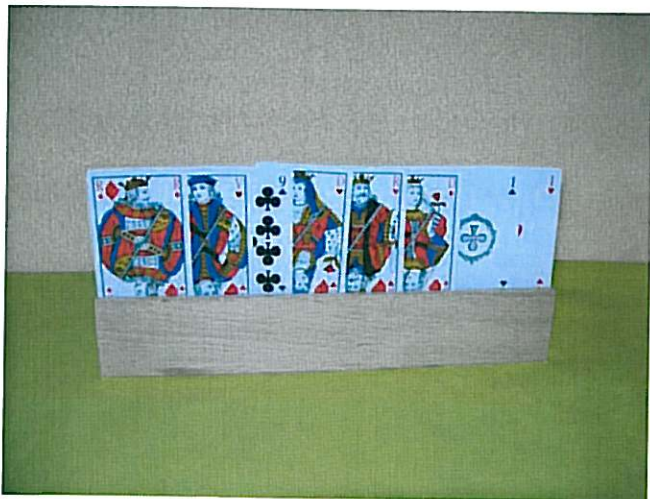

*Support de cartes simple longueur 28 cm*

En hêtre naturel

- Réf. M 324 401
- Prix : 6 €

*Support de cartes double dépliant 180° longueur 2 X 20 cm*

En hêtre naturel

- Réf. M 324 412
- Prix : 10 €