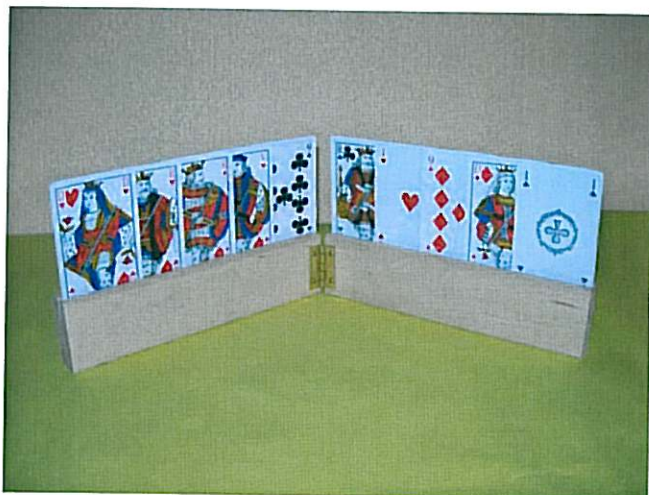

*Support de cartes simple longueur 28 cm*

En hêtre naturel

- Réf. M 324 401
- Prix : 6 €

*Support de cartes double dépliant 180° longueur 2 X 20 cm*

En hêtre naturel

- Réf. M 324 412
- Prix : 10 €