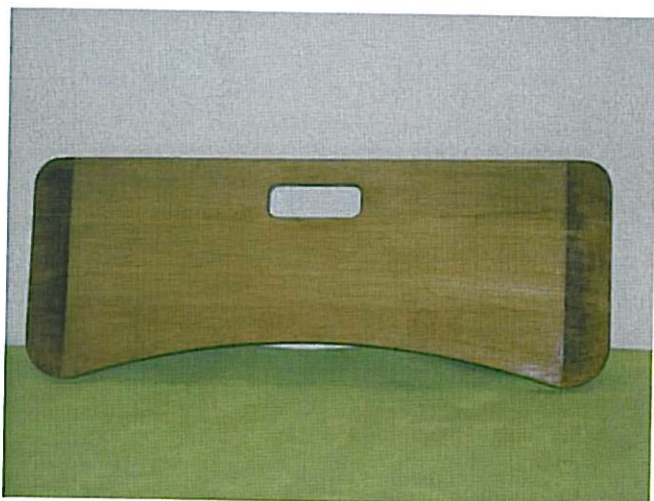

### *Planche de transfert forme arrondie bois massif*

#### **Modèle déposé**

Dimensions : 64 cm X 24 cm,  
Masse : 1400 g

En frêne ou hêtre massif, teinté et verni  
Convient pour une personne  
jusqu'à 130 kg

- Réf. M 125 052
- Prix : 47 €

### *Planche de transfert avec encoches pour fauteuil*

#### **Modèle déposé**

Cette planche conçue avec des encoches  
permet des transferts facilités et en toute  
sécurité

Dimensions : 64 cm X 24 cm,  
Masse : 1200 g  
Matière bois, peinture bleue  
Convient pour une personne  
jusqu'à 130 kg