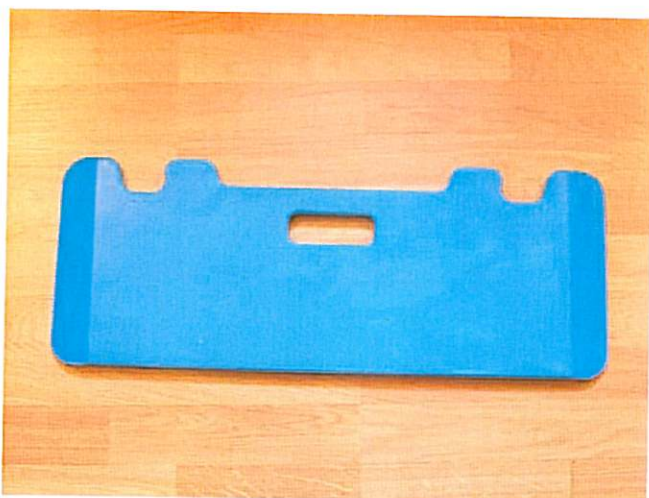

### *Planche de transfert forme arrondie bois massif*

#### **Modèle déposé**

Dimensions : 64 cm X 24 cm,  
Masse : 1400 g

En frêne ou hêtre massif, teinté et verni  
Convient pour une personne  
jusqu'à 130 kg

- Réf. M 125 052
- Prix : 47 €

### *Planche de transfert avec encoches pour fauteuil*

#### **Modèle déposé**

Cette planche conçue avec des encoches  
permet des transferts facilités et en toute  
sécurité

Dimensions : 64 cm X 24 cm,  
Masse : 1200 g  
Matière bois, peinture bleue  
Convient pour une personne  
jusqu'à 130 kg