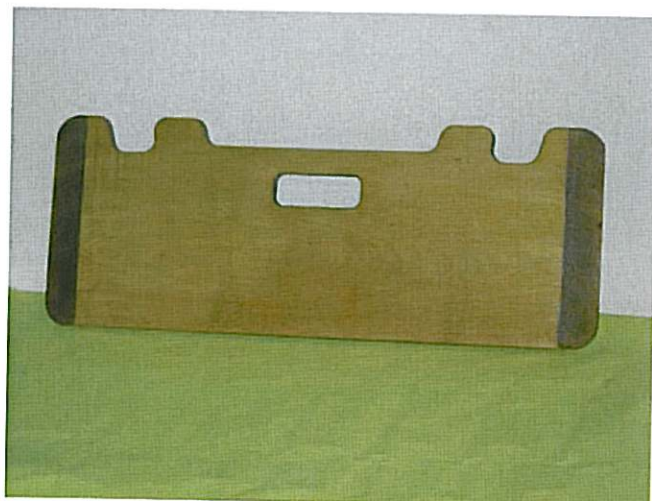

Planche de transfert avec encoches bois massif pour fauteuil

Modèle déposé

Dimensions : 64 cm X 24 cm
Masse : 1300 g

En frêne ou hêtre massif, teinté et verni
Convient pour une personne
jusqu'à 130 kg

- Réf. M.125 011
- Prix : 49 €