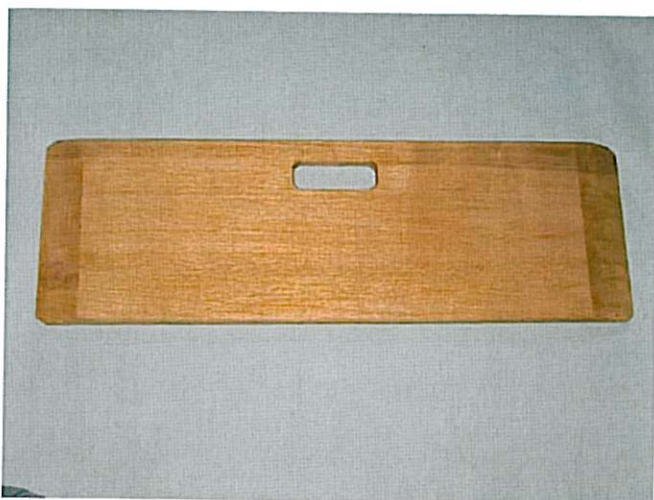

### *Planche de transfert droite*

Dimensions : 70 cm X 23 cm  
Masse : 1400 g

Matière bois, peinture bleue  
Convient pour une personne  
jusqu'à 120 kg

- Réf. M 125 120
- Prix : 29,90 €

### *Planche de transfert droite bois massif*

Dimensions : 70 cm X 23 cm,  
Masse : 1700 g

En frêne ou hêtre massif, teinté et verni  
Convient pour une personne  
jusqu'à 120 kg

- Réf. M 125 121
- Prix : 39 €

### *Planche de transfert forme arrondie*

#### **Modèle déposé**

Dimensions : 64 cm X 24 cm,  
Masse : 1300 g

Matière bois, peinture bleue  
Convient pour une personne  
jusqu'à 130 kg

- Réf. M.125 051
- Prix : 37 €