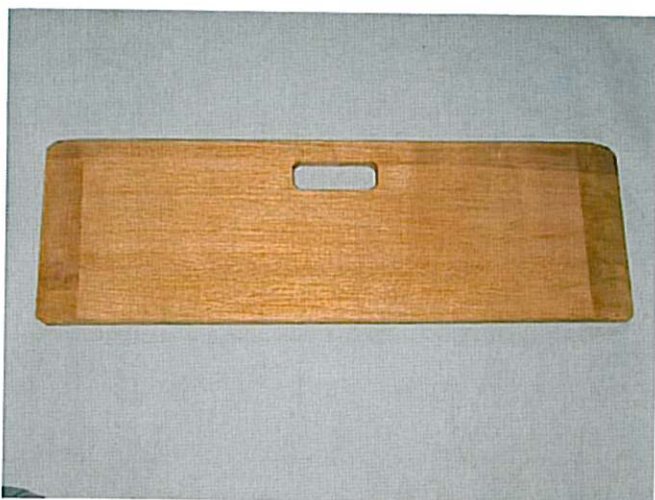

### *Planche de transfert droite*

Dimensions : 70 cm X 23 cm  
Masse : 1400 g

Matière bois, peinture bleue  
Convient pour une personne  
jusqu'à 120 kg

- Réf. M 125 120
- Prix : 29,90 €

### *Planche de transfert droite bois massif*

Dimensions : 70 cm X 23 cm,  
Masse : 1700 g

En frêne ou hêtre massif, teinté et verni  
Convient pour une personne  
jusqu'à 120 kg

- Réf. M 125 121
- Prix : 39 €

### *Planche de transfert forme arrondie*

#### **Modèle déposé**

Dimensions : 64 cm X 24 cm,  
Masse : 1300 g

Matière bois, peinture bleue  
Convient pour une personne  
jusqu'à 130 kg

- Réf. M.125 051
- Prix : 37 €