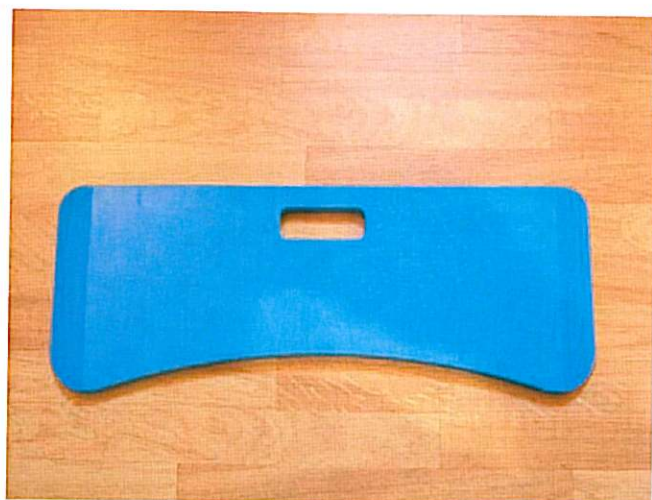

### *Planche de transfert droite*

Dimensions : 70 cm X 23 cm  
Masse : 1400 g

Matière bois, peinture bleue  
Convient pour une personne  
jusqu'à 120 kg

- Réf. M 125 120
- Prix : 29,90 €

### *Planche de transfert droite bois massif*

Dimensions : 70 cm X 23 cm,  
Masse : 1700 g

En frêne ou hêtre massif, teinté et verni  
Convient pour une personne  
jusqu'à 120 kg

- Réf. M 125 121
- Prix : 39 €

### *Planche de transfert forme arrondie*

#### **Modèle déposé**

Dimensions : 64 cm X 24 cm,  
Masse : 1300 g

Matière bois, peinture bleue  
Convient pour une personne  
jusqu'à 130 kg

- Réf. M.125 051
- Prix : 37 €