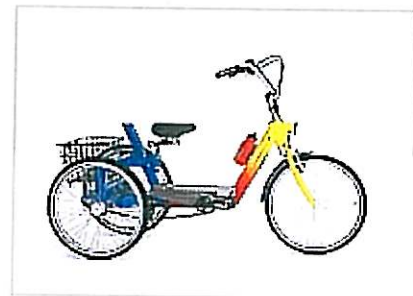

Video

Passer dans le lecteur MS Media

Le « Trici » est le tricycle universel adapté à d'innombrables handicaps et exigences. Il répond à presque toutes les demandes. Sa fonction évolutive permet l'adaptation du vélo à différentes tailles. Ce modèle peut être utilisé par les enfants comme par les adultes. Il existe à un prix avantageux, en version réservée uniquement à la thérapie ou en version vélo spécial de grande qualité avec freins hydrauliques.

Tricycle thérapeutique
« Trici »

Le « Trici » avec porte-canne et fanion de sécurité obligatoire. Les pneus réfléchissants font partie de l'équipement de série pour presque tous les modèles.

« Trici » : ceci est le même modèle avec fonction évolutive. Le guidon et la selle peuvent être adaptés sans problème. La tige-de-selle, forme T, sur laquelle un dossier est adaptable, fait partie de l'équipement de base.