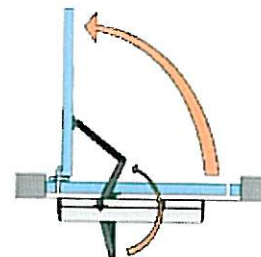

Portes Battantes

Eclipsable

Portes Battantes

Portes Tournantes

PowerSwing

L'opérateur électrohydraulique Besam PowerSwing convient à presque tous les types de portes battantes intérieures et extérieures. Conforme aux normes de sécurité anti-incendie, ce dispositif très utilisé se retrouve dans des applications allant de l'accès handicapés des locaux résidentiels aux magasins à trafic très intensif.

- Se monte de l'un ou l'autre côté de la porte, selon que l'on souhaite pousser ou tirer.
- Disponible pour portes simples ou doubles équipées de charnières ou de pivots.
- Peut se combiner à toute la gamme des dispositifs de sécurité et de commande de Besam.