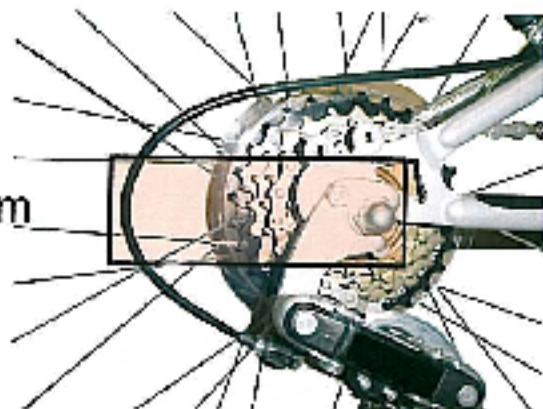

← 90 mm →

40 mm