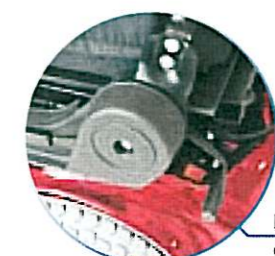

Lever de
commande
de la glissière