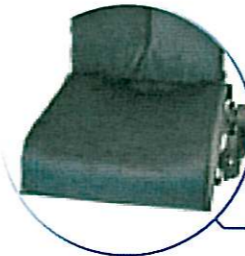

Coussin anatomique
"Equilibre" (option)