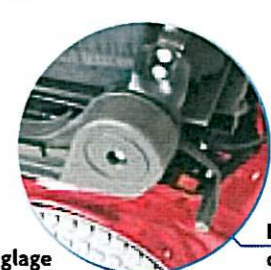

Une sangle lombaire déportée sur l'avant permet d'affiner la position du creux lombaire.

Le **dossier** réglable en inclinaison est monté sur glissière. Cette glissière permet un réglage continu de la profondeur d'assise.

Des **appuis pelviens** réglables en largeur permettent de stabiliser le bassin.

Un **coussin anatomique "Equilibre"** répartissant les pressions peut être monté en option.

Un **kit d'adaptation** permet le montage du siège **Symbiose** sur les fauteuils électriques Tadoo ou Kariboo

Siège Symbiose monté sur Tadoo

Dimensions (cm)

	Adulte/Adolescent
Profondeur d'assise	33 à 50
Largeur d'assise	30 à 44
Hauteur dossier	50

Coussin anatomique "Equilibre" (option)

Sangle lombaire

Cales-tronc réglables

Faisceau de sangles de réglage de la dossier

Levier de commande de la glissière