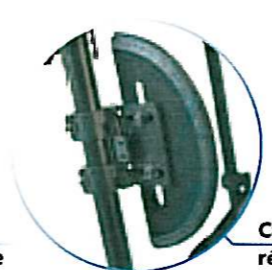

Une sangle lombaire déportée sur l'avant permet d'affiner la position du creux lombaire.

Le **dossier** réglable en inclinaison est monté sur glissière. Cette glissière permet un réglage continu de la profondeur d'assise.

Des **appuis pelviens** réglables en largeur permettent de stabiliser le bassin.

Un **coussin anatomique "Equilibre"** répartissant les pressions peut être monté en option.

Un **kit d'adaptation** permet le montage du siège **Symbiose** sur les fauteuils électriques Tadoo ou Kariboo

Siège Symbiose monté sur Tadoo

Dimensions (cm)

	Adulte/Adolescent
Profondeur d'assise	33 à 50
Largeur d'assise	30 à 44
Hauteur dossier	50

Coussin anatomique "Equilibre" (option)

Sangle lombaire

Cales-tronc réglables

Faisceau de sangles de réglage de la dossier

Levier de commande de la glissière