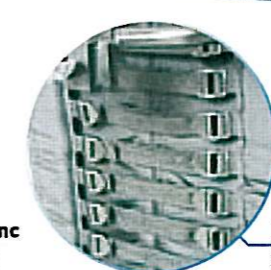

Une sangle lombaire déportée sur l'avant permet d'affiner la position du creux lombaire.

Le **dossier** réglable en inclinaison est monté sur glissière. Cette glissière permet un réglage continu de la profondeur d'assise.

Des **appuis pelviens** réglables en largeur permettent de stabiliser le bassin.

Un **coussin anatomique "Equilibre"** répartissant les pressions peut être monté en option.

Un **kit d'adaptation** permet le montage du siège **Symbiose** sur les fauteuils électriques Tadoo ou Kariboo

Siège Symbiose monté sur Tadoo

Dimensions (cm)

	Adulte/Adolescent
Profondeur d'assise	33 à 50
Largeur d'assise	30 à 44
Hauteur dossier	50

Coussin anatomique "Equilibre" (option)

Sangle lombaire

Cales-tronc réglables

Faisceau de sangles de réglage de la dossier

Levier de commande de la glissière