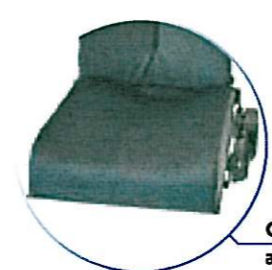

Une sangle lombaire déportée sur l'avant permet d'affiner la position du creux lombaire.

Le **dossier** réglable en inclinaison est monté sur glissière. Cette glissière permet un réglage continu de la profondeur d'assise.

Son **assise** est composée d'un coussin tri-couche permettant une répartition des pressions sous les ischions et le coccyx ainsi que des grands trochanters grâce à sa mousse viscoélastique.

Des **cale-tronc rigides** réglables en largeur en ouverture et en hauteur permettent un excellent maintien du tronc.

Des **appuis pelviens** réglables en largeur permettent de stabiliser le bassin.

Un **coussin anatomique "Equilibre"** répartissant les pressions peut être monté en option.

Un **kit d'adaptation** permet le montage du siège **Symbiose** sur les fauteuils électriques Tadoo ou Kariboo

Siège Symbiose monté sur Tadoo

Dimensions (cm)

	Adulte/Adolescent
Profondeur d'assise	33 à 50
Largeur d'assise	30 à 44
Hauteur dossier	50

Coussin anatomique "Equilibre" (option)

Sangle lombaire

Cales-tronc réglables