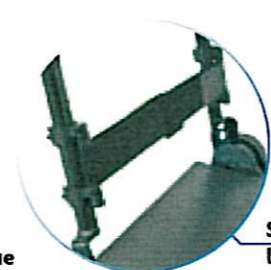

Une sangle lombaire déportée sur l'avant permet d'affiner la position du creux lombaire.

Le **dossier** réglable en inclinaison est monté sur glissière. Cette glissière permet un réglage continu de la profondeur d'assise.

Son **assise** est composée d'un coussin tri-couche permettant une répartition des pressions sous les ischions et le coccyx ainsi que des grands trochanters grâce à sa mousse viscoélastique.

Des **cale-tronc rigides** réglables en largeur en ouverture et en hauteur permettent un excellent maintien du tronc.

Des **appuis pelviens** réglables en largeur permettent de stabiliser le bassin.

Un **coussin anatomique "Equilibre"** répartissant les pressions peut être monté en option.

Un **kit d'adaptation** permet le montage du siège **Symbiose** sur les fauteuils électriques Tadoo ou Kariboo

Siège Symbiose monté sur Tadoo

Dimensions (cm)

	Adulte/Adolescent
Profondeur d'assise	33 à 50
Largeur d'assise	30 à 44
Hauteur dossier	50

Coussin anatomique "Equilibre" (option)

Sangle lombaire

Cales-tronc réglables