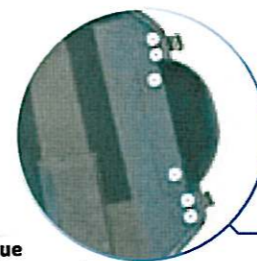

Coussin
anatomique
"Equilibre" (option)

Cale-tronc
réglables