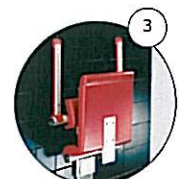

Commande

- ① Électrique avec télécommande – la hauteur de la chaise douche se règle automatiquement par télécommande. La télécommande peut être accrochée, par exemple à l'accoudoir ou sur la glissière-support. Elle est fournie avec équipement de fixation murale.
- ② Manuelle – maintenir relevé le levier de commande à l'arrière du dossier ou de la chaise tout en rehaussant le dossier ou la chaise jusqu'à audition d'un déclic. Le dossier ou la chaise peuvent alors être réglés en hauteur. Relâcher le levier de commande : le loquet s'enclenche dans la glissière.
- ③ Escamotabilité – une fois l'assise et les accoudoirs rabattus, l'encombrement de la chaise est minimal. L'espace ainsi dégagé donne plus d'aisance dans la salle de bains, pour l'agrément des utilisateurs comme du personnel soignant.

- L'utilisateur peut aisément régler la hauteur de la chaise, par exemple pour qu'elle corresponde à la hauteur de l'assise de son fauteuil roulant.
- Les personnes mobiles jouissent d'un appui supplémentaire pour s'asseoir et se relever, et peuvent atteindre plus facilement l'extrémité des membres inférieurs et se laver les pieds.
- La forme ovale des accoudoirs garantit une bonne préhension et un appui satisfaisant. Le personnel soignant peut aisément régler la chaise à la hauteur voulue, même une fois qu'une personne y a pris place.
- Le matériau doux et anti-éraflure du revêtement n'est pas froid au toucher.
- L'assise et le dossier sont réglables en hauteur, indépendamment l'un de l'autre.
- Plage de réglage en hauteur jusqu'à 620 mm.