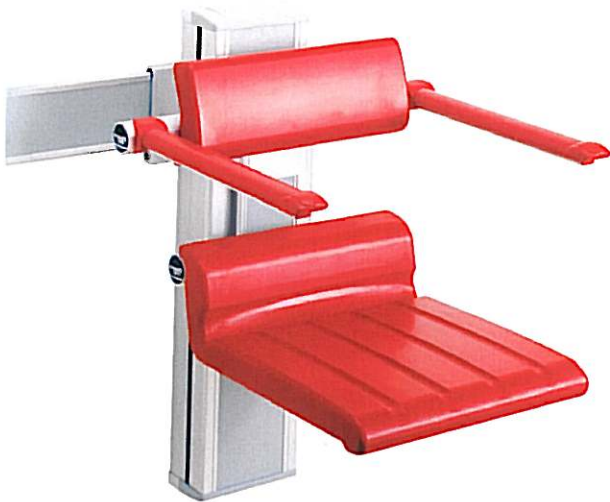

Commande

- ① Électrique avec télécommande – la hauteur de la chaise douche se règle automatiquement par télécommande. La télécommande peut être accrochée, par exemple à l'accoudoir ou sur la glissière-support. Elle est fournie avec équipement de fixation murale.
- ② Manuelle – maintenir relevé le levier de commande à l'arrière du dossier ou de la chaise tout en rehaussant le dossier ou la chaise jusqu'à audition d'un déclic. Le dossier ou la chaise peuvent alors être réglés en hauteur. Relâcher le levier de commande : le loquet s'enclenche dans la glissière.
- ③ Escamotabilité – une fois l'assise et les accoudoirs rabattus, l'encombrement de la chaise est minimal. L'espace ainsi dégagé donne plus d'aisance dans la salle de bains, pour l'agrément des utilisateurs comme du personnel soignant.

- L'utilisateur peut aisément régler la hauteur de la chaise, par exemple pour qu'elle corresponde à la hauteur de l'assise de son fauteuil roulant.
- Les personnes mobiles jouissent d'un appui supplémentaire pour s'asseoir et se relever, et peuvent atteindre plus facilement l'extrémité des membres inférieurs et se laver les pieds.
- La forme ovale des accoudoirs garantit une bonne préhension et un appui satisfaisant. Le personnel soignant peut aisément régler la chaise à la hauteur voulue, même une fois qu'une personne y a pris place.
- Le matériau doux et anti-éraflure du revêtement n'est pas froid au toucher.
- L'assise et le dossier sont réglables en hauteur, indépendamment l'un de l'autre.
- Plage de réglage en hauteur jusqu'à 620 mm.