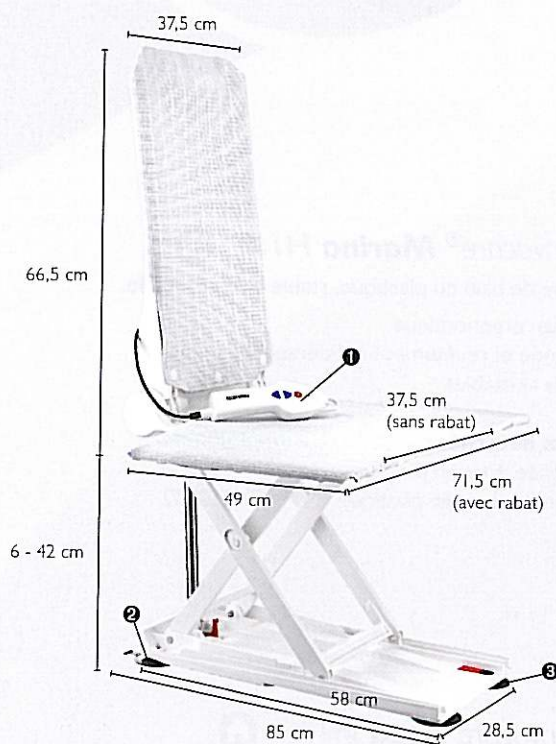

### ➤ AQUATEC ORCA

Élévateur de bain avec dossier et appui-tête intégré inclinable jusqu'à 40°. Démontable en deux parties, fonctionne avec batterie, télécommande flottante à piles rechargeables, étanche et ergonomique avec câble en spirale et ventouses auto ventilées. Revêtement déhoussable et lavable en machine à 60°. Embase designée de manière à garder le plus d'espace possible dans la baignoire. Assise et dossier en polypropylène.

Existe en version XL pour un poids maximum de l'utilisateur jusqu'à 170 kg

L'Orca est également disponible avec un dossier fixe.