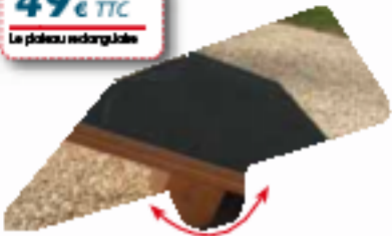

**49€ TTC**

Le plateau rectangulaire

## PLATEAU D'ÉQUILIBRE RECTANGULAIRE

> Balancement uni-directionnel

Multiplis vertic recouvert d'antidérapant

Dimensions : Long. 45 x larg. 30 x haut. 6 cm.

RÉF 834033