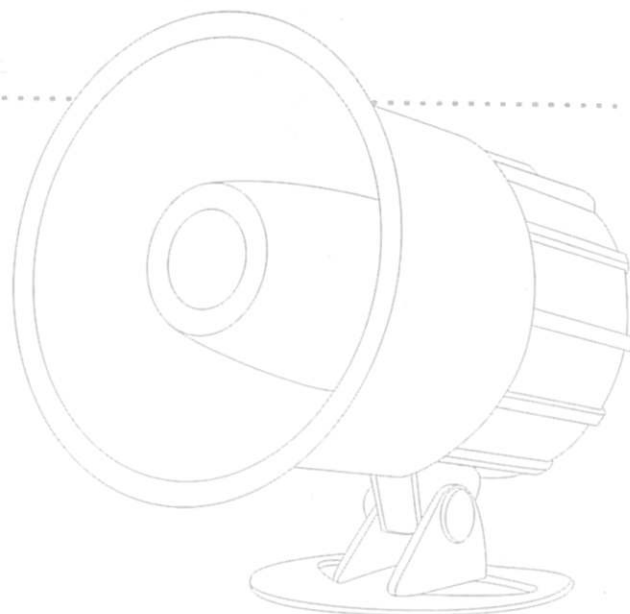

## Bellman sonnerie du téléphone

**Modèle:** BE9003

**Alimentation:** connecté et alimenté par la sonnette de téléphone amplifiée ou au Répétiteur de Sonnette de téléphone Flash.

**Description:** 102 x 115 x 115 (l x h x p)

21.38.06 X