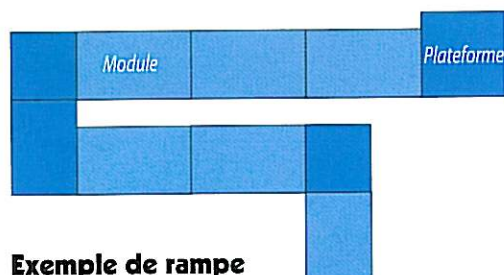

Exemple de rampe

Les rampes droites complètes (largeur Ext. 1,1m) : Pour des dénivelés jusqu'à 30 cm (en lieu publique) et 50 cm (pour des particuliers) des rampes droites (sans plateforme) intégrant 2 garde-corps (type 2) peuvent être installées en y associant un module de jonction au sol **Réf 01370** et un module de jonction au seuil **Réf 01372**.

Longueur rampe	références	dénivelé (pente à 5%)	dénivelé (pente à 8,3%)
140 cm	01352	7 cm	11,66 cm
190 cm	01353	9.5 cm	16 cm
230 cm	01354	11.5 cm	19 cm
270 cm	01355	13.5 cm	22,5 cm
330 cm	01356	16.5 cm	27,5 cm
381 cm	01395	19 cm	32 cm
422 cm	01396	21 cm	35 cm
460 cm	01357	23 cm	38,33 cm
517 cm	01397	26 cm	43 cm
571 cm	01398	28,5 cm	47,5 cm
598 cm	01399	30 cm	50 cm