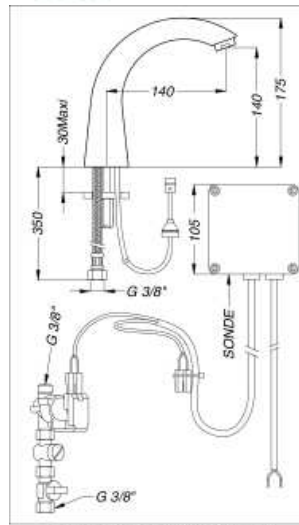

Nuancier   
AA

Alimentation : flexibles inox 350 mm  
Hauteur : 140 mm

Ouverture temporisée, par cellule optique infra-rouge de détection  
transformateur 220V /12V

**Produits liés**  
mitigeur thermostatique central ou individuel, ou  
mécanique

DEBITRONIC BEC FIXE SECTEUR  
A 3080