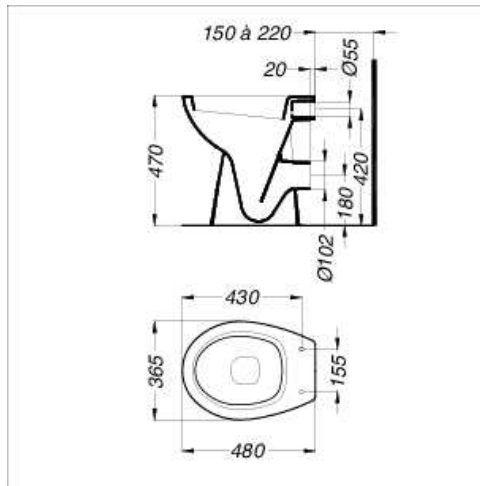

Nuancier

Dimensions : Long 48 x larg 37 cm
 Matière : porcelaine vitrifiée
 Poids : 15 kg
 Sortie : horizontale Raccordement par joint type Sirius
 n°4

Fonctionne avec 6 litres d'eau
 H : 470 mm pour un accès facile depuis un fauteuil.
 Fixation au sol par 4 vis
 Alimentation par réservoir de chasse encastré ou par
 réservoir apparent haut ou semi haut ou par robinet de
 chasse encastré 3/4"

Produits liés

P9220 Réservoir apparent haut
P9210 Réservoir apparent semi-haut
P5045 Abattant double Thermodur démontable

Cuvette réhaussée Ulysse réf. P2399