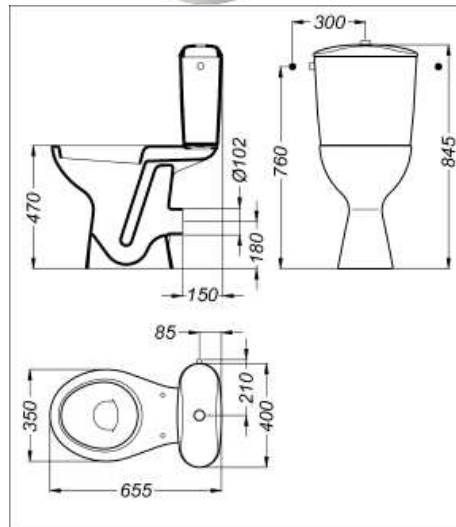

Nuancier 
01

Dimensions : Long 65,5 x larg 35 cm
Matière : porcelaine vitrifiée
Poids : 21 kg
Sortie : horizontale

Hauteur 470 mm pour un accès facile depuis un fauteuil roulant.
Fixation au sol par 4 vis (non fournis)

Produits liés

P9298 Réservoir complet poussoir double chasse
P9297 Réservoir complet poussoir simple chasse
P5045 abattant

Cuvette Ulysse réf. P2394