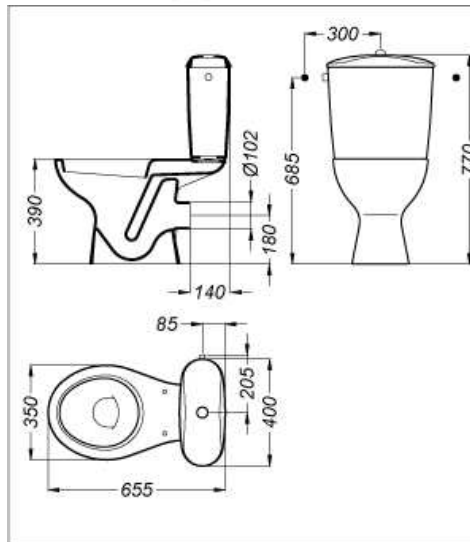

Nuancier
01

Dimensions : Long 65,5 x larg 35 cm
Matière : porcelaine vitrifiée
Poids : 17 kg
Sortie : orientable

cuvette seule
Fixation au sol non fournie

Produits liés

P9298 Réservoir complet poussoir double chasse
P9297 Réservoir complet poussoir simple chasse
P5045 abattant

Cuvette Ulysse Réf. P2385