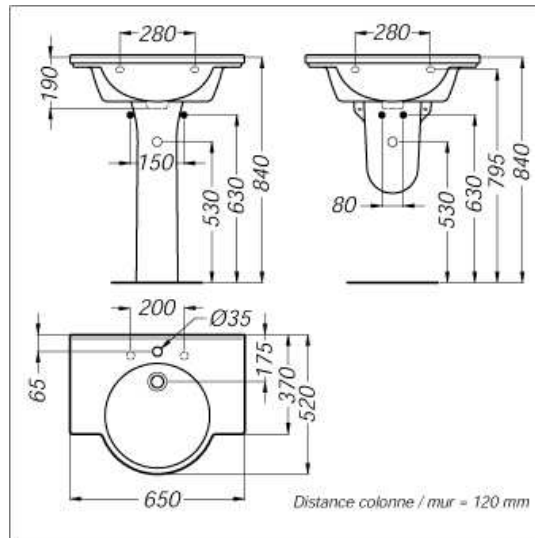

Nuancier
01

Dimensions : Long 65 x larg 52 cm
Matière : Grès fin
Poids : 14 kg
Percé : 1 trou Ø 35 mm
Pré-percé : 2 trous Ø 30 mm

Ne peut être équipé de porte-serviettes
S'équipe d'une robinetterie à vidage extérieure
Fixation du lavabo au mur par tirefond (non fournis)
Fixation du cache-siphon au mur par vis (non fournies)
Fixation de la colonne au sol par un fixe pied (non fournie)

Produits liés
D5708 fixe pied
P1558 Colonne
P1763 Cache-siphon

Lavabo Sapho Rf. P1644 / P1650