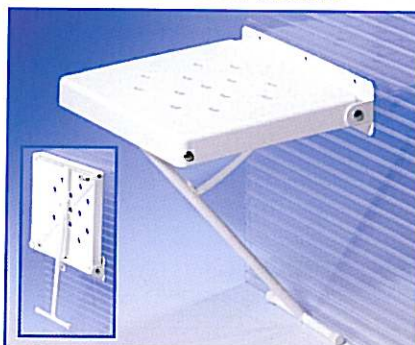

## SIMPLEX siège de bain

- largeur 54- 72 cm
- pour poids 100 kg

Code 80 92 20 5

## Siège de bain pivotant

- assise ergonomique
- blocage tous les 90°
- poids env. 8 kg
- pour poids 100 kg

Code 80 13 03 1

## 79 tabouret de douche

- pieds en alu enlevables
- diamètre de l'assise 40 cm
- hauteur d'assise 50 cm
- pour poids 130 kg

Code 30 10 79 2

## Siège de douche rabattable

- Siège de douche rabattable
- hauteur 50 cm
- assise 40 x 40 cm
- pour poids 130 kg
- blanc

Code 30 11 16 2