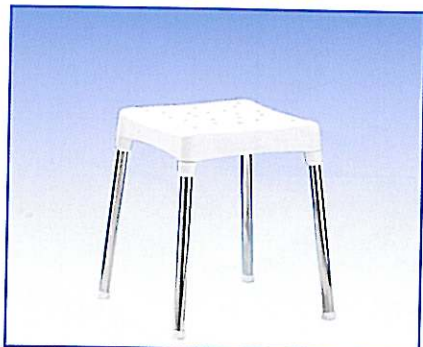

MoBaLux *mobalux*
tabouret de douche

- pieds en alu enlevables
- siège 39 x 39 cm
- hauteur d'assise 50 cm
- pour poids 130 kg

Code 30 13 91 2

MoBaLux *mobalux*
tabouret de douche

- MoBaLux siège de douche
- MoBaLux dossier
- pieds en alu enlevable
- siège 39 x 39 cm
- hauteur d'assise 50 cm
- pour poids 130 kg

siège de douche
Code 30 13 91 2

dossier
Code 30 13 93 2

MoBaLux *mobalux*
siège de douche

- MoBaLux siège de douche
- MoBaLux dossier
- MoBaLux accoudoirs
- pieds en alu enlevables
- siège 39 x 39 cm
- hauteur d'assise 50 cm
- pour poids 130 kg

tabouret de douche
Code 30 13 91 2

dossier
Code 30 13 93 2

accoudoirs
Code 30 13 92 2

MoBaLux *mobalux*
siège de bain

- MoBaLux siège de bain
- largeur 72,5 cm
- siège 39 x 39 cm
- bras support en alu
- pour poids 130 kg

Code 30 13 96 2

MoBaLux *mobalux*
siège de bain

- MoBaLux siège de bain
- MoBaLux dossier
- largeur 72,5 cm
- siège 39 x 39 cm
- bras support en alu
- pour poids 130 kg

siège de bain
Code 30 13 96 2

dossier
Code 30 13 93 2