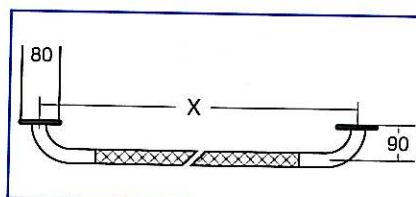

siège de douche
Code 30 13 91 2

dossier
Code 30 13 93 2

MoBaLux *mobalux*
siège de douche

- MoBaLux siège de douche
- MoBaLux dossier
- MoBaLux accoudoirs
- pieds en alu enlevables
- siège 39 x 39 cm
- hauteur d'assise 50 cm
- pour poids 130 kg

tabouret de douche
Code 30 13 91 2

dossier
Code 30 13 93 2

accoudoirs
Code 30 13 92 2

MoBaLux *mobalux*
siège de bain

- MoBaLux siège de bain
- largeur 72,5 cm
- siège 39 x 39 cm
- bras support en alu
- pour poids 130 kg

Code 30 13 96 2

MoBaLux *mobalux*
siège de bain

- MoBaLux siège de bain
- MoBaLux dossier
- largeur 72,5 cm
- siège 39 x 39 cm
- bras support en alu
- pour poids 130 kg

siège de bain
Code 30 13 96 2

dossier
Code 30 13 93 2

Poignées en acier Inox

- diamètre 32 mm
- avec vis et chevilles std.

Longueur 300 mm
Code 25 12 00 2

Longueur 450 mm
Code 25 12 01 2

Longueur 600 mm
Code 25 12 03 2