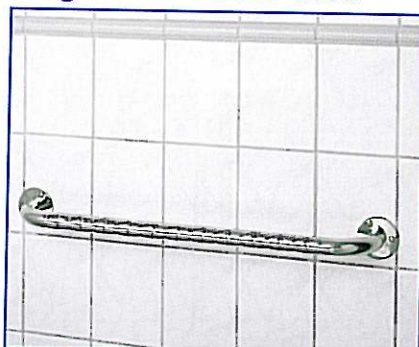

Poignées en acier Inox

- diamètre 32 mm
- avec vis et chevilles std.