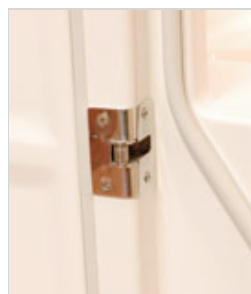

# Baignoire VALLON

Ses nombreux atouts vous procureront un confort et un bien-être optimal :

- Porte s'ouvrant sur l'extérieur pour un meilleur accès (compatible fauteuils roulants)
- Fond antidérapant supprimant les risques de chutes,
- Siège spacieux conçu pour la toilette intime,
- Repose-pieds intégré facilitant la toilette des pieds.
- Trois poignées intérieures réparties de façon à assurer des appuis stables pour entrer ou sortir de la baignoire.

La baignoire est construite en résine de polyester type marine, et toutes les pièces mécaniques sont en acier inoxydable ou en alliage d'aluminium.

[Cliquez pour agrandir](#)

[Cliquez pour agrandir](#)

Siège ergonomique, spacieux avec rainure pour l'hygiène intime.

Repose-pieds intégré facilitant les soins.

[Cliquez pour agrandir](#)

Accès facile et sécurisé

[Cliquez pour agrandir](#)

Poignée de maintien

[Cliquez pour agrandir](#)

Verrou de sécurité