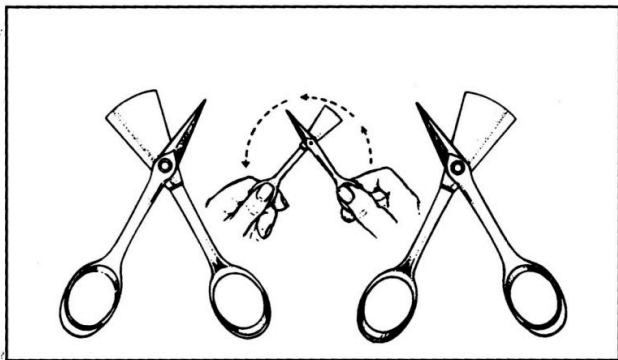

## Coupe-ongles double

14.1 € TTC (11.79 € HT)

ref : C20

 [\[Ajouter au panier\]](#)

Par un système astucieux, cette paire de ciseaux à ongles est utilisable par la main gauche ET par la main droite .

Longueur 10 cm

L'astuce : la branche pointue tourne complètement comme indiqué sur le schéma.

Vous disposez donc simultanément d'une vraie paire de ciseaux pour gaucher (schéma de gauche) et d'une vraie paire pour droitier (schéma de droite).

position pour une tenue en  
main gauche.....en main droite