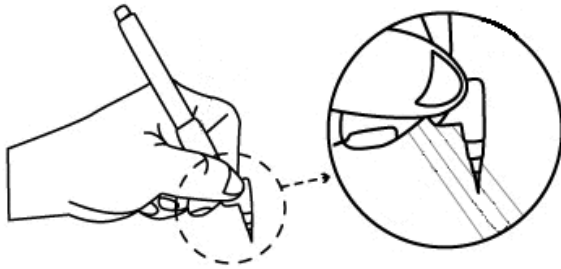

Yoropen Executive

43.8 €TTC (36.62 € HT)

ref : E 50

 [\[Ajouter au panier\]](#)

Très beau stylo-bille tout métal.
Un cadeau très classe

Toujours avec son principe de décalage de la pointe d'écriture pour une meilleure position d'écriture et permettre ainsi aux gauchers de voir ce qu'ils viennent d'écrire.

Super ergonomique, ce stylo bille a une très agréable prise en main, il réduit sensiblement les tensions douloureuses issues des longues séances d'écriture (lors des examens) . Il est vraiment **UNIQUE** !

Ce stylo bille est équipé d'une cartouche d'encre noire .

Pour valoriser votre cadeau il est présenté dans un étui métallique , lui même placé dans un emballage cartonné.

<p>

</p>

Ce stylo ravira également les droitiers .Le Yoropen Executive est rechargeable et vous les trouverez à la référence [E 50 R](#)