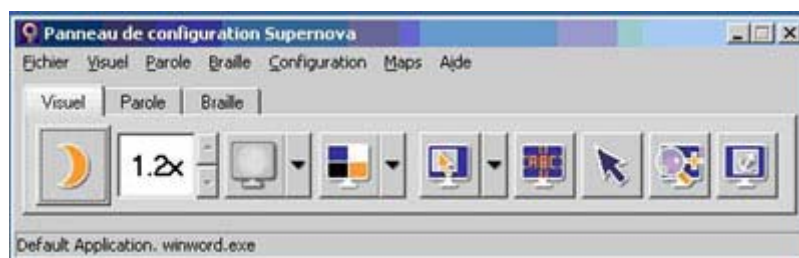

NOUVEAUTES DE LA VERSION 8 :

- **Compatible Windows XP et Vista**
- **Zoom avec la molette de la souris** : Agrandissez ou diminuez l'affichage grâce à la molette de votre souris.
- **Lire d'un simple clic** : Commencez la lecture d'un document, d'une page Web ou d'un email par un simple clic de souris.
- **Changement de l'apparence du pointeur de souris** : Changez le contraste de votre pointeur de souris en passant directement par le Panneau de Contrôle.
- **Activation de votre logiciel** : Le numéro de série de votre logiciel est maintenant protégé et peut être installé sur l'ordinateur de votre choix. En revanche, il ne peut pas être utilisé sur d'autres ordinateurs. L'activation de votre logiciel peut être faite automatiquement en ligne (Internet) ou par téléphone durant les 30 jours suivants l'installation.
- **Mises à jour Automatiques** : Supernova vérifiera automatiquement en ligne chaque semaine, les mises à jour possibles pour vous garantir une parfaite adéquation avec les évolutions du monde informatique.
- **Synthèse vocale Eloquence intégrée** : c'est une nouveauté de SUPERNOVA version 7.03.
- **Panneau de Contrôle** : Choisissez la barre de menu du panneau de contrôle pour un accès simple et rapide des fonctions de base de Supernova. La nouvelle barre de menu est parfaitement adaptée pour les utilisateurs d'une souris et pour ceux qui préfèrent laisser de la place sur leur écran.

Exemples des autres fonctions de Supernova V7 et V8

- Agrandissement de 1,2 à 60 fois ;
- 8 modes de zoom différents proposés (loupe, plein écran, écran partagé...)
- Contrôle de la couleur, du contraste et de la luminosité ;
- Lecture de documents, menus, pages Web, e-mails, icônes et étiquettes graphiques ;
- Choix de lecture par caractère, par mot ou les deux ;
- Affichage braille et voix simultanés ;
- Compatible avec une large gamme de pages et terminaux braille.

Supernova PenDrive

Tous vos paramètres personnels sont conservés sur une clé que vous pouvez utiliser sur n'importe quel ordinateur récent.

ETeX France - 9-11 avenue Ledru Rollin - 75012 Paris - France
Tél. 01 55 78 25 00 - info@ETeXFrance.fr