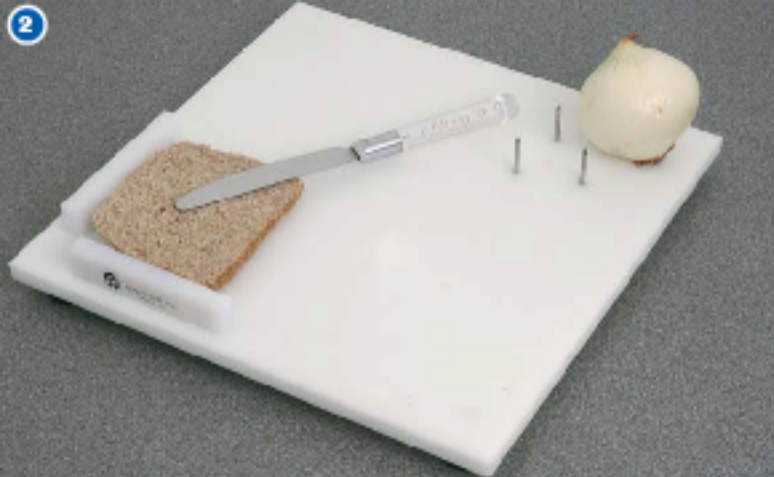

2

2 PLANCHE A DECOUPER

Planche en polypropylène de couleur blanche de dimensions 300 x 300mm. Les pointes en acier inoxydable maintiennent la nourriture en place pour éplucher ou découper. Le bord surélevé de 12mm empêche le pain de se déplacer afin de tartiner facilement. Quatre ventouses fixent le socle solidement.