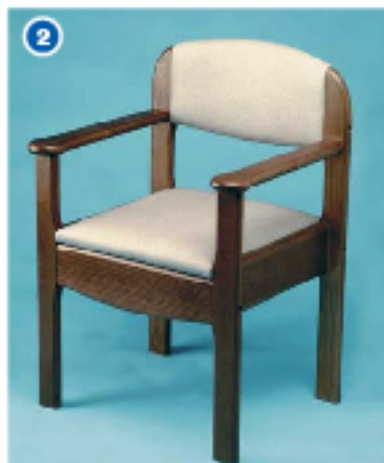

2

AA2372

2

AA2376 B

2

AA2376 G

2

AA2376 GY

2

AA2376 H

2 CHAISE PERCEE EN BOIS DE LUXE

Ce fauteuil en bois poli se convertit en chaise percée en quelques secondes. Le siège est recouvert de vinyle (lavable). Plateau intérieur en plastique hermétique que l'on peut retirer pour le nettoyer. La cuvette est munie d'un dispositif qui la maintient hermétiquement fermée pendant le transport.

Dimensions :

Assise : 460 x 455mm.

Hauteur de l'assise : 483mm.

Hauteur du dossier : 890mm.

Empatement : 530 x 590mm.

Poids : 16,3kg.

AA2372 Rose foncé

AA2376 B Bleu