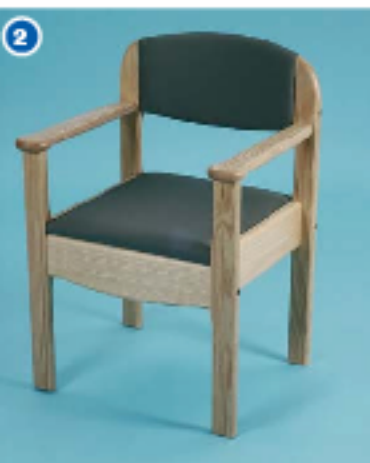

2

AA2372

2

AA2376 B

2

AA2376 G

2

AA2376 GY

2

AA2376 H

2 CHAISE PERCEE EN BOIS DE LUXE

Ce fauteuil en bois poli se convertit en chaise percée en quelques secondes. Le siège est recouvert de vinyle (lavable). Plateau intérieur en plastique hermétique que l'on peut retirer pour le nettoyer. La cuvette est munie d'un dispositif qui la maintient hermétiquement fermée pendant le transport.

Dimensions :

Assise : 460 x 455mm.

Hauteur de l'assise : 483mm.

Hauteur du dossier : 890mm.

Empatement : 530 x 590mm.

Poids : 16,3kg.

AA2372 Rose foncé

AA2376 B Bleu