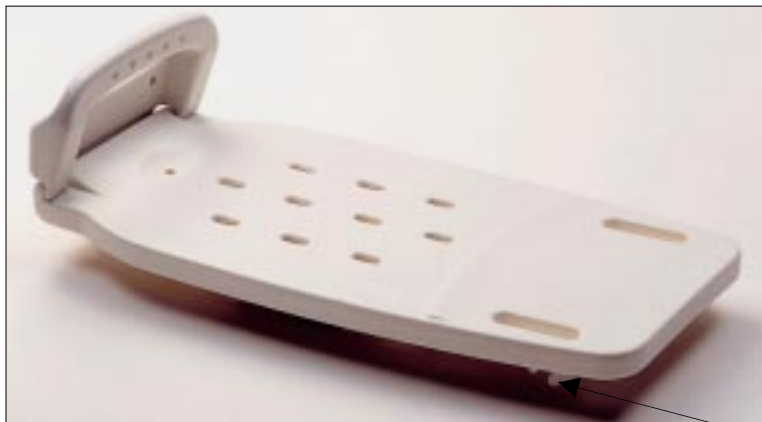

Easy removable bath board
Planche de bain amovible

1

	English	Français	Art.code
1	Bracket	Patte de fixation	V8121372001