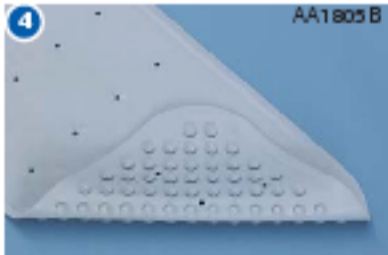

4 TAPIS DE BAIN EXTRA LONG

Les nombreuses ventouses de ce long tapis de bain l'empêchent de glisser sous la douche. Ses grandes dimensions (930 x 350mm) lui permettent de couvrir la quasi-totalité de la surface de la baignoire, et de le maintenir en place. Poids : 1kg

AA1805 Blanc

AA1805 B Bleu

NOUVEAU

AA1805 D Rose

NOUVEAU

AA1805 B

AA1805 D