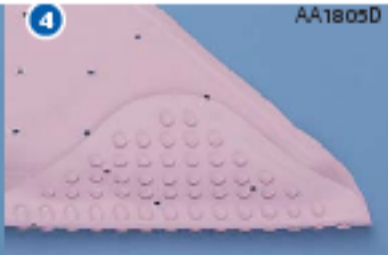

4 TAPIS DE BAIN EXTRA LONG

Les nombreuses ventouses de ce long tapis de bain l'empêchent de glisser sous la douche. Ses grandes dimensions (930 x 350mm) lui permettent de couvrir la quasi-totalité de la surface de la baignoire, et de le maintenir en place. Poids : 1kg

AA1805 Blanc

AA1805 B Bleu

NOUVEAU

AA1805 D Rose

NOUVEAU

AA1805 B

AA1805 D