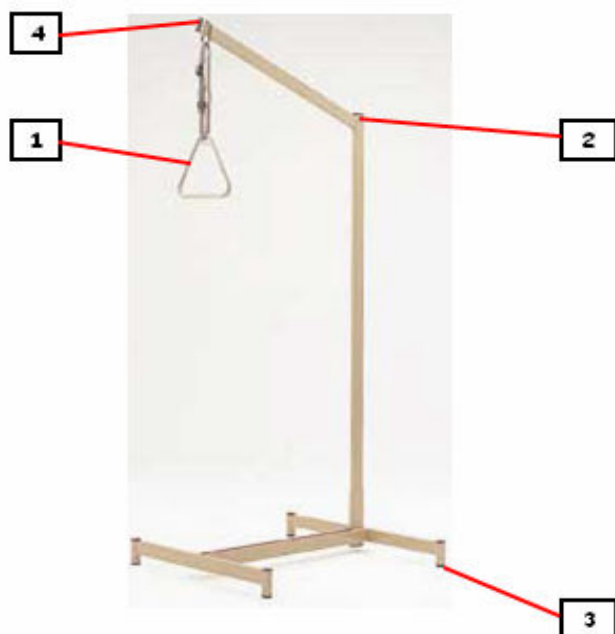

Potence sur pied Geneva

V014949020

	REFERENCE	DESIGNATION
1	V84011001	TRIANGLE & BDE(POTENCE GENEVA)
2	V8014949001	CACHE PL NOIR COUDE POT GENEVA
3	V8014949002	CACHE PLA NOIR PIED POT GENEVA
4	V8014949003	CACHE PL NOIR BOUT POT GENEVA