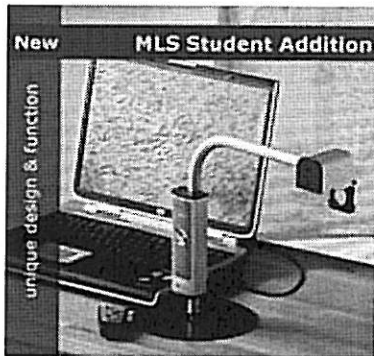

MOBI'SCOL ADDITION

MOBI'SCOL est une caméra couleur transportable, permettant un grossissement en vision de loin et vision de près. Elle est directement connectable à votre ordinateur portable ou fixe ainsi qu'à votre télévision. Il suffit qu'il soit équipé d'un port USB2. L'image affichée s'inscrit dans une application Windows, dont la taille de la fenêtre est réglable. Les fonctions "appareil photo" et "vidéo" vous permettent de capturer et de sauvegarder des images par l'action d'une touche.

MOBIL'MOUSE

MOBIL'MOUSE est une caméra portable à main qui se branche directement à un ordinateur portable ou de bureau. La connexion à l'ordinateur s'effectue facilement par un port USB 2.0.

Caractéristiques techniques :

Mode photo couleur/normal-vidéo ou inverse-vidéo à haut contraste,
Fonds colorés,
Grossissement variable de 9 à 22,5 fois,
Proportion d'écran : 4/3,
Poids : 0,4 kg.