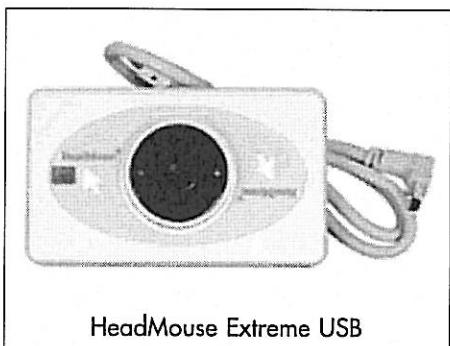

HEADMOUSE EXTREME USB

(SOURIS CONTRÔLÉE PAR LES MOUVEMENTS DE LA TÊTE)

HeadMouse Extreme USB

Emplacement du HeadMouse Extreme sur moniteur

Fixation sur portable (profil)

INTRODUCTION

Disponible depuis quelques mois, le nouvel HeadMouse d'Origin Instruments (USA) est une petite merveille de technologie. Avec son nouveau look et sa miniaturisation, HeadMouse Extreme ressemble à une web cam., et s'intègre plus discrètement sur ordinateur portable, poste fixe et même sur certaines nouvelles aides à la communication.

DESCRIPTION

- **Rappel** : HeadMouse Extreme utilise une technologie infrarouge pour déplacer le curseur de la souris ; le boîtier émetteur placé sur le moniteur envoie un signal optique, réfléchi par une gommette collée sur le front de l'utilisateur, dont les mouvements se traduisent en déplacement du curseur.

- **Dimensions** : longueur 94 mm ; largeur 56 mm, épaisseur 13 mm

- **Poids** : 96 grs.

La face avant présente une petite fenêtre correspondant à l'émetteur et une lentille centrale réceptionnant le signal réfléchi par la gommette.

Une diode led rouge informe que l'appareil est correctement connecté et alimenté sur port USB ; une diode led verte indique la réception du signal.

La face inférieure comporte le connecteur destiné au cordon USB et un connecteur jack stéréo 3,5 pour le branchement de contacteurs externes. La face arrière comporte quatre micro switch pour la configuration de l'appareil.