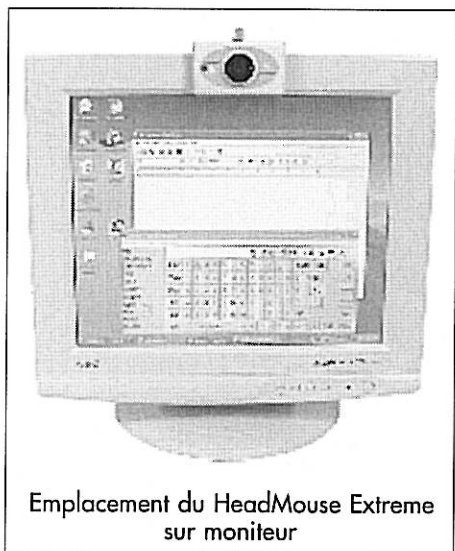

HEADMOUSE EXTREME USB

(SOURIS CONTRÔLÉE PAR LES MOUVEMENTS DE LA TÊTE)

HeadMouse Extreme USB

Emplacement du HeadMouse Extreme sur moniteur

Fixation sur portable (profil)

INTRODUCTION

Disponible depuis quelques mois, le nouvel HeadMouse d'Origin Instruments (USA) est une petite merveille de technologie. Avec son nouveau look et sa miniaturisation, HeadMouse Extreme ressemble à une web cam., et s'intègre plus discrètement sur ordinateur portable, poste fixe et même sur certaines nouvelles aides à la communication.

Excepté le positionnement de la personne, HeadMouse Extreme ne nécessite aucun réglage et fonctionne instantanément sur Mac et PC après connexion sur port USB (plus d'alimentation secteur séparée).

Référence	HeadMouse Extreme		
Fabricant	Origin Instruments USA	www.orin.com	
Distributeurs	• Cimis	☎ 04 72 69 70 80	www.cimis.fr
	• Suppléance	☎ 01 39 44 96 00	www.suppléance.fr
	• Techcess	☎ 00 49 4561 714 090	
	• SKIL	☎ 00 32 9 236 3945	www.skil-nv.com
Prix	± 960 €		

DESCRIPTION

- **Rappel** : HeadMouse Extreme utilise une technologie infrarouge pour déplacer le curseur de la souris ; le boîtier émetteur placé sur le moniteur envoie un signal optique, réfléchi par une gommette collée sur le front de l'utilisateur, dont les mouvements se traduisent en déplacement du curseur.

Une diode led rouge informe que l'appareil est correctement connecté et alimenté sur port USB ; une diode led verte indique la réception du signal.

La face inférieure comporte le connecteur destiné au cordon USB et un connecteur jack stéréo 3,5 pour le branchement de contacteurs externes. La face arrière comporte quatre micro switch pour la configuration de l'appareil.