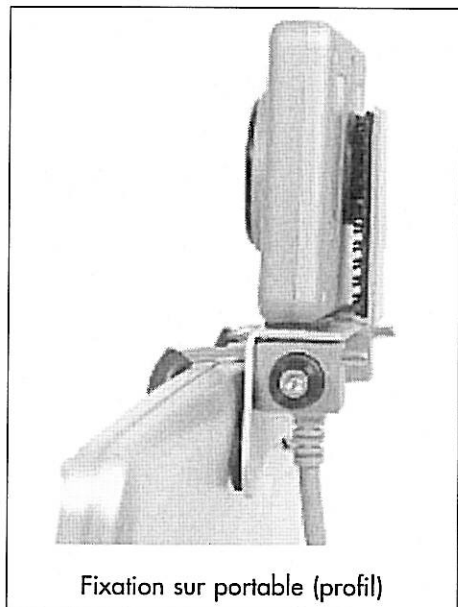

HEADMOUSE EXTREME USB

(SOURIS CONTRÔLÉE PAR LES MOUVEMENTS DE LA TÊTE)

HeadMouse Extreme USB

Emplacement du HeadMouse Extreme sur moniteur

Fixation sur portable (profil)

INTRODUCTION

Disponible depuis quelques mois, le nouvel HeadMouse d'Origin Instruments (USA) est une petite merveille de technologie. Avec son nouveau look et sa miniaturisation, HeadMouse Extreme ressemble à une web cam., et s'intègre plus discrètement sur ordinateur portable, poste fixe et même sur certaines nouvelles aides à la communication.

DESCRIPTION

- **Rappel** : HeadMouse Extreme utilise une technologie infrarouge pour déplacer le curseur de la souris ; le boîtier émetteur placé sur le moniteur envoie un signal optique, réfléchi par une gommette collée sur le front de l'utilisateur, dont les mouvements se traduisent en déplacement du curseur.

- **Dimensions** : longueur 94 mm ; largeur 56 mm, épaisseur 13 mm

- **Poids** : 96 grs.

La face avant présente une petite fenêtre correspondant à l'émetteur et une lentille centrale réceptionnant le signal réfléchi par la gommette.

Une diode led rouge informe que l'appareil est correctement connecté et alimenté sur port USB ; une diode led verte indique la réception du signal.

La face inférieure comporte le connecteur destiné au cordon USB et un connecteur jack stéréo 3,5 pour le branchement de contacteurs externes. La face arrière comporte quatre micro switch pour la configuration de l'appareil.