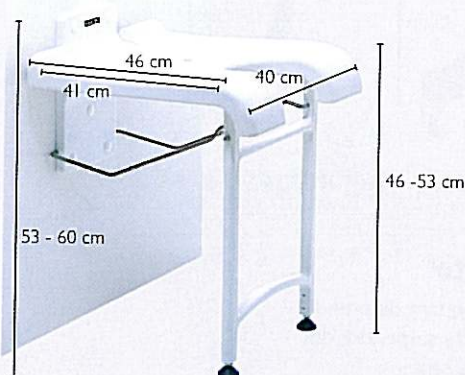

Pièces détachées

❶ Patin de pied (à l'unité)	13163
❷ Revêtement bleu	13160
● Revêtement blanc	13933

➤ **AQATEC BALI**

10142-10

Planche de bain avec assise spacieuse et antidérapante. Excellente stabilité grâce aux patins antidérapants réglables situés sous la planche de bain. Absence de soudure ou trous d'écoulement pour un nettoyage facile. Poignée de préhension pour un appui sûr lors du transfert.

Pièces détachées

❶ Poignée de préhension (avec visserie)	11130
● Butée réglable complète (à l'unité)	11196
● Patin de protection (à l'unité)	11197

➤ **AQATEC SANSIBAR**

9.10.101

Siège de douche mural rabattable en PVC et acier inoxydable. Large découpe pour la toilette intime. Réglable en hauteur grâce au jeu de rehausses de 53 à 60 cm. Compense les inégalités du sol grâce à l'ajustage précis de chacun des pieds. Profondeur siège rabattu : 11 cm. Livré sans vis. Non compatible sur tous les murs.

Pièces détachées

❶ Set d'adaptateurs (rehausses empilables, pieds)	16250
❷ Support mural	16251
❸ 5 caches pour vis de fixations support mural	16252

Caractéristiques techniques

	DOT	DISK ON DOT	PICO	STEP	BALI	SANSIBAR
Poids (kg)	2,5	4,1	3,5 / 4,5 / 5,3	1,5	1,8	2,6
Poids max. utilisateur (kg)	100	100	160	150	150	130
Garantie (ans)	2	2	2	2	2	2