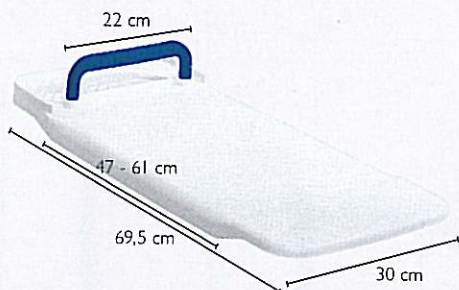

Pièces détachées

❶ Patin de pied (à l'unité)	13163
❷ Revêtement bleu	13160
● Revêtement blanc	13933

➤ **AQATEC BALI**

10142-10

Planche de bain avec assise spacieuse et antidérapante. Excellente stabilité grâce aux patins antidérapants réglables situés sous la planche de bain. Absence de soudure ou trous d'écoulement pour un nettoyage facile. Poignée de préhension pour un appui sûr lors du transfert.

Pièces détachées

❶ Poignée de préhension (avec visserie)	11130
● Butée réglable complète (à l'unité)	11196
● Patin de protection (à l'unité)	11197

➤ **AQATEC SANSIBAR**

9.10.101

Siège de douche mural rabattable en PVC et acier inoxydable. Large découpe pour la toilette intime. Réglable en hauteur grâce au jeu de rehausses de 53 à 60 cm. Compense les inégalités du sol grâce à l'ajustage précis de chacun des pieds. Profondeur siège rabattu : 11 cm. Livré sans vis. Non compatible sur tous les murs.

Pièces détachées

❶ Set d'adaptateurs (rehausses empilables, pieds)	16250
❷ Support mural	16251
❸ 5 caches pour vis de fixations support mural	16252

Caractéristiques techniques

	DOT	DISK ON DOT	PICO	STEP	BALI	SANSIBAR
Poids (kg)	2,5	4,1	3,5 / 4,5 / 5,3	1,5	1,8	2,6
Poids max. utilisateur (kg)	100	100	160	150	150	130
Garantie (ans)	2	2	2	2	2	2