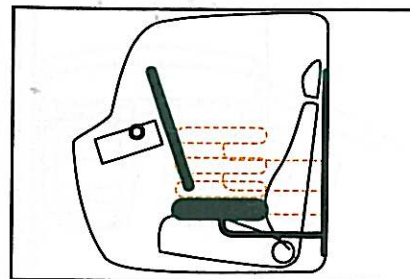

Pour l'accès au véhicule Verticalisateur

OKEY[®]
technologie

VOTRE AUTONOMIE

Cet équipement, installé côté conducteur ou passager, facilite la verticalisation et l'assise d'une personne.

- Il est constitué d'une sellette rabattable pouvant monter ou descendre électriquement.
- Il est **réutilisable** lors du changement de votre véhicule.

- Bras amovible pour véhicule muni d'air-bag latéraux.
- Possibilité d'avoir une planchette plus large

OKEY[®]
technologie

11 rue cugnot
78570 CHANTELOUP-LES-VIGNES
Tél. : 01 39 74 04 70 – Fax : 01 39 74 44 20
www.okey.fr
e-mail : clientinfo@okey.fr