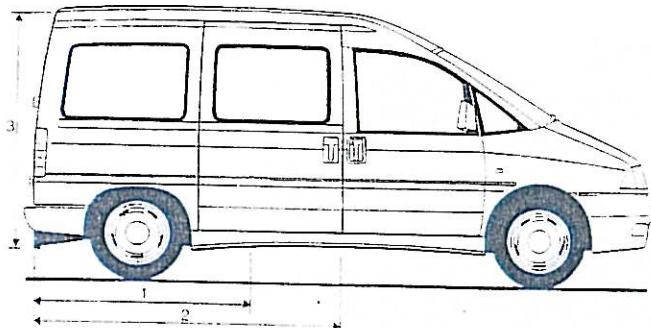

TRANSPORT D'UNE PERSONNE A MOBILITE REDUITE

VOTRE AUTONOMIE

11 rue cugnot
78570 CHANTELOUP-LES-VIGNES
Tél. : 01 39 74 04 70
Fax : 01 39 74 44 20
www.okey.fr
e-mail : clientinfo@okey.fr

SCUDO

FIAT

1 longueur décaissement.....126 CM

4 hauteur intérieure.....152 CM

2 longueur seuil de chargement206 CM

5 hauteur véhicule194 CM

3 hauteur entré.....147 CM

6 largeur décaissement77 CM