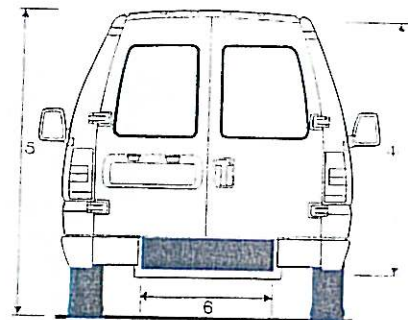

TRANSPORT D'UNE PERSONNE A MOBILITE REDUITE

VOTRE AUTONOMIE

11 rue cugnot
78570 CHANTELOUP-LES-VIGNES
Tél. : 01 39 74 04 70
Fax : 01 39 74 44 20
www.okey.fr
e-mail : clientinfo@okey.fr

SCUDO

FIAT

1 longueur décaissement.....126 CM

4 hauteur intérieure.....152 CM

2 longueur seuil de chargement206 CM

5 hauteur véhicule194 CM

3 hauteur entré.....147 CM

6 largeur décaissement77 CM