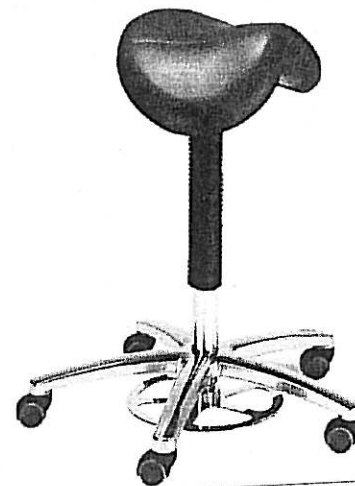

Accoudoirs

- polypropylene, adjustable width

- polyurethane, adjustable height and width

- polyurethane, adjustable height and width

- adjustable height, width and depth
- can also be turned inwards and outwards

- anti-RSI armrest
- armrest follows the arm in all directions and provides maximum support

Distributeur depuis 2004:

JPR international

70 Rue Yves le Coz
78000 VERSAILLES

Tél: 01 39 50 58 38
Fax: 01 39 53 80 83

e mail: janpiro@aol.com

Roues pivotantes

- swivel castors for hard surfaces

- swivel castors for carpet

- high synthetic feet

Wool: extremely comfortable! And don't forget that this special, luxury upholstery material is also very long-lasting and fire-retardant.

JUMPER

Siège assis-debout

- Hauteur de l'assise / sol: de 59 à 85 cm
- Réglage de la hauteur au pied
- Prix H.T. départ Versailles: 550 € en cuir noir
- 510 € en laine