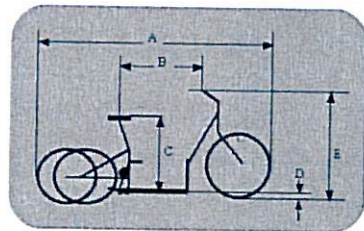

Données Techniques Picco

Picco

A= 1380 mm
B= 350 - 430 mm
C= 390 - 510 mm
D= 120 mm
E= 720 - 870 mm
Largeur : 560 mm
Poids : 17 Kg
Poids maxi de l'utilisateur : 50 Kg
Charge maxi du panier : 5 Kg

Références	Descriptifs
04/0080.91	Picco S avec 3 vitesses, frein par rétropédalage
04/0080.92	Picco S avec 3 vitesses, frein par rétropédalage, marche arrière
04/0080.93	Picco S avec pignon fixe