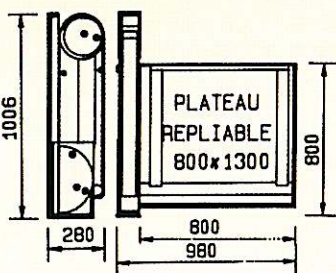

### Options :

- plateau repliable manuel ou automatique
- plateau grillagé
- rambarde automatique
- fût pivotant
- bavette arrêt de roll

### Caractéristiques :

- force de levée : 200 kg
- commande électrohydraulique par boîte à boutons
- ou commande infrarouge
- pompe manuelle intégrée
- bras gauche ou droit
- plateau : 800 x 1300 ou 730 x 1050