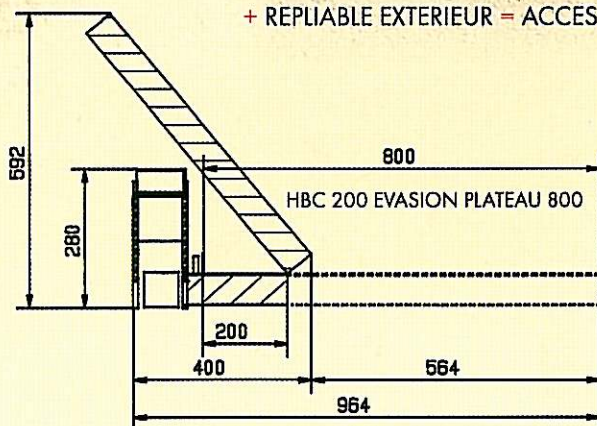

Route de St-Fargeau
58310 ST-AMAND-EN-PUISAYE

Tél : 03 86 39 61 12 - fax : 03 86 39 64 70

Email : bourgeois-sa@bourgeois-sa.com - www.bourgeois-sa.com