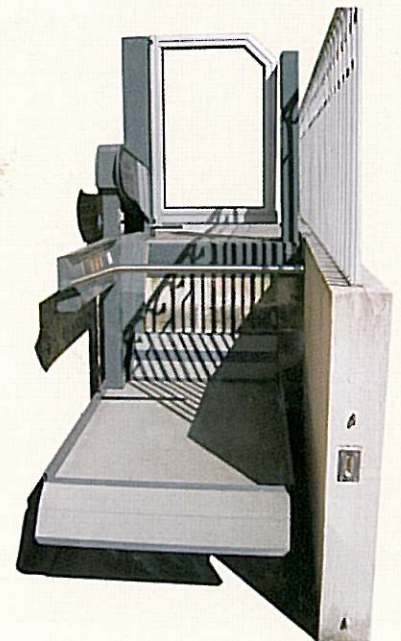

**HBC 300 POSTE FIXE**

- capacité maximum 250 kg
- élévation maximum 1200 mm

Route de St-Fargeau  
58310 ST-AMAND-EN-PUISAYE

Tél : 03 86 39 61 12 - fax : 03 86 39 64 70

Email : bourgeois-sa@bourgeois-sa.com - www.bourgeois-sa.com