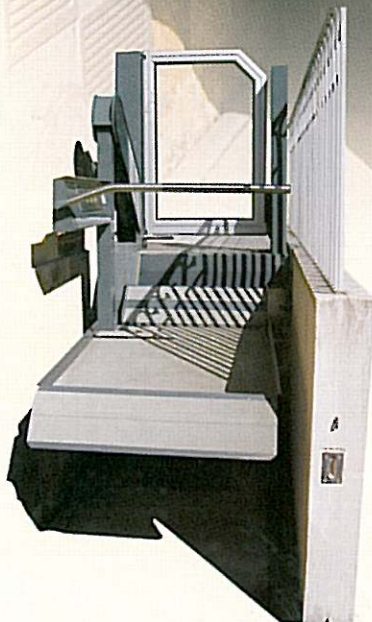

**HBC 300 POSTE FIXE**

- capacité maximum 250 kg
- élévation maximum 1200 mm

Route de St-Fargeau  
58310 ST-AMAND-EN-PUISAYE

Tél : 03 86 39 61 12 - fax : 03 86 39 64 70

Email : bourgeois-sa@bourgeois-sa.com - www.bourgeois-sa.com