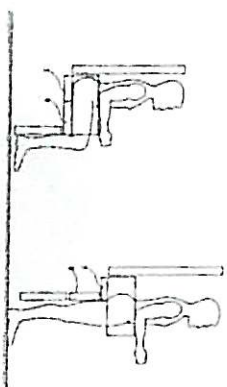

Fauteuil releveur SHERPA

SHERPA en position relevée
sellerie Promust NU sanguine
et vernis hêtre clair

L'arrière de l'assise et les accoudoirs
restent à l'horizontale pendant l'élevation

Animé par deux moteurs il offre en plus des positions assise et allongée, un réglage de l'inclinaison du dossier indépendante du relève-jambes.
La partie arrière du siège et les accoudoirs restent à l'horizontale pour supporter au mieux le corps lors de la mise en station debout.

Nuancier sellerie page 63

Modèle breveté N° 9314111, N°9601880

Double motorisation électrique pour commander de façon indépendante les fonctions dossier inclinable d'une part et relève-jambes / hauteur variable d'autre part

Densité de la mousse au M3 : dossier 29 kg / assise 34 kg
Poids supporté : 120 kg

Dimensions :

Position assise :

Hauteur dossier : 1160 mm

Hauteur assise : 480 mm

Hauteur manchette d'accoudoirs : 660 mm

Profondeur hors tout : 900 mm

Largeur hors tout : 650 mm

Assise : 500 x 500 mm

Position debout :

Hauteur totale : 1430 mm

Hauteur assise : 670 mm

Hauteur accoudoirs : 870 mm

Position couchée :

Encombrement hors tout : 1650 mm