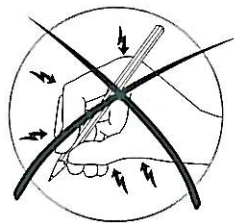

## Crayon Contour

Le Contour est un crayon léger destiné aux personnes souffrant de rhumatisme. Il est joliment arrondi ce qui le rend agréable et confortable à tenir.

Le crayon repose confortablement sur la base du pouce. Cela prévient toute forme de pression et de tension au niveau de l'index. Son design ergonomique permet aux utilisateurs d'écrire pendant plus longtemps.

Le crayon Contour est muni d'un manche joliment arrondi.

Description	Pièce n°
Crayon Contour	8070 1001
Matériau	ABS
Poids	27 g
Design	Designkonsulterna

Le Contour repose confortablement sur la base du pouce.