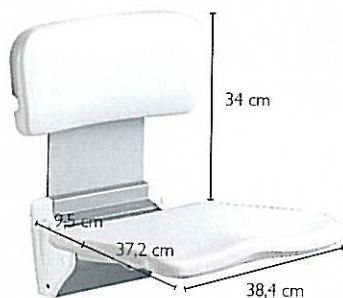

Yes, you can.®

Invacare® Sièges de douche muraux

Invacare® Futura R8802

Siège mural en ABS et contreplaqué en aluminium, design innovant et ergonomique.

- Relevable
- Facile à installer, peu encombrant - profondeur plié : 9,5 cm
- Existe en version avec pieds de support (R8802,60)

Kit pieds disponibles:

- **R855** : hauteur d'assise 37 - 49 cm
- **R860** : hauteur d'assise 42 - 54 cm
- **R865** : hauteur d'assise 47 - 59 cm

Invacare® Futura R8803

Siège mural avec assise et dossier en ABS et contreplaqué en aluminium, design innovant et ergonomique.

- Relevable
- Facile à installer, peu encombrant
- Existe en version avec pieds de support (R8803,60)

Kit pieds disponibles:

- **R855** : hauteur d'assise 37 - 49 cm
- **R860** : hauteur d'assise 42 - 54 cm
- **R865** : hauteur d'assise 47 - 59 cm