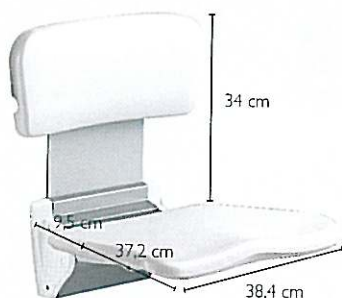

Yes, you can.®

Invacare® Sièges de douche muraux

Invacare® Futura R8802

Siège mural en ABS et contreplaqué en aluminium, design innovant et ergonomique.

- Relevable
- Facile à installer, peu encombrant - profondeur plié : 9,5 cm
- Existe en version avec pieds de support (R8802,60)

Kit pieds disponibles:

- **R855** : hauteur d'assise 37 - 49 cm
- **R860** : hauteur d'assise 42 - 54 cm
- **R865** : hauteur d'assise 47 - 59 cm

Invacare® Futura R8803

Siège mural avec assise et dossier en ABS et contreplaqué en aluminium, design innovant et ergonomique.

- Relevable
- Facile à installer, peu encombrant
- Existe en version avec pieds de support (R8803,60)

Kit pieds disponibles:

- **R855** : hauteur d'assise 37 - 49 cm
- **R860** : hauteur d'assise 42 - 54 cm
- **R865** : hauteur d'assise 47 - 59 cm